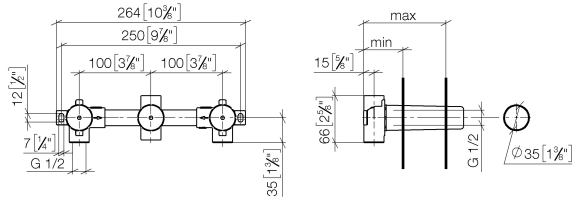

## Mélangeur mural à encastrer bec déverseur au centre -

---

35 707 970 90

- 3x chape de protection gros-œuvre
- 2x raccord filetage femelle 1/2"
- 1x sortie filetage femelle 1/2"
- 3x capuchon de protection 1/2"
- entraxe 100 mm
- sans plomb

## Mélangeur mural à encastrer bec déverseur au centre -

35 707 970 90

mm [inches]

	min	max
Madison	55 2 1/8"	115 4 1/2"
Square	55 2 1/8"	110 4 3/8"
Circle	55 2 1/8"	130 5 1/8"
Vaia	60 2 3/8"	132 5 1/4"
Domicil	60 2 1/2"	100 3 7/8"
Deque	70 2 3/4"	135 5 3/8"
Gentle	70 2 3/4"	135 5 3/8"
LaFleur	70 2 3/4"	135 5 3/8"
Selv	70 2 3/4"	135 5 3/8"
Supernova	70 2 3/4"	135 5 3/8"
Symetrics	70 2 3/4"	135 5 3/8"
Tara	70 2 3/4"	135 5 3/8"
CL_2	93 3 5/8"	115 4 1/2"
MEM	93 3 5/8"	138 5 3/8"
CL_1	93 3 5/8"	138 5 3/8"
La Fleur Cl.	102 4"	144 5 5/8"

### Certificats

ETA\_19023.

LGA\_19175.

ACS\_20 ACC LY 735.

Mélangeur mural à encastrer bec déverseur au centre -

35 707 970 90

Liste des pièces de rechange

N°	Article Numéro	Désignation	Fréquence de montage	Délai de livraison
1	04 30 31 024 01 90	set de fixation	2	2
2	04 31 20 006 00 90	bonde de fond	1	2
3	04 29 05 018 10 90	raccord à vis	2	2
4	04 31 20 037 00 90	bonde de fond	2	2
5	09 21 02 102 90	capuchon	3	2