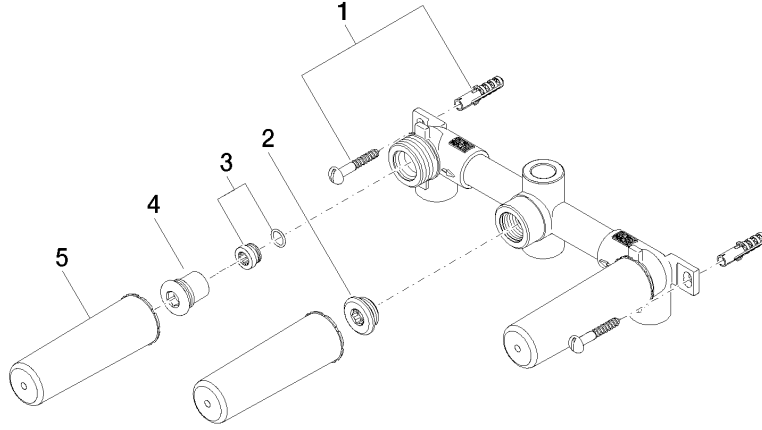

## Mélangeur mural à encastrer bec déverseur au centre -

---

35 707 970 90

- 3x chape de protection gros-œuvre
- 2x raccord filetage femelle 1/2"
- 1x sortie filetage femelle 1/2"
- 3x capuchon de protection 1/2"
- entraxe 100 mm
- sans plomb

## Mélangeur mural à encastrer bec déverseur au centre -

35 707 970 90

mm [inches]

	min	max
Madison	55 2 1/8"	115 4 1/2"
Square	55 2 1/8"	110 4 3/8"
Circle	55 2 1/8"	130 5 1/8"
Vaia	60 2 3/8"	132 5 1/4"
Domicil	60 2 1/2"	100 3 7/8"
Deque	70 2 3/4"	135 5 3/8"
Gentle	70 2 3/4"	135 5 3/8"
LaFleur	70 2 3/4"	135 5 3/8"
Selv	70 2 3/4"	135 5 3/8"
Supernova	70 2 3/4"	135 5 3/8"
Symetrics	70 2 3/4"	135 5 3/8"
Tara	70 2 3/4"	135 5 3/8"
CL_2	93 3 5/8"	115 4 1/2"
MEM	93 3 5/8"	138 5 3/8"
CL_1	93 3 5/8"	138 5 3/8"
La Fleur Cl.	102 4"	144 5 5/8"

### Certificats

ETA\_19023.

LGA\_19175.

ACS\_20 ACC LY 735.

Mélangeur mural à encastrer bec déverseur au centre -

35 707 970 90

Liste des pièces de rechange

N°	Article Numéro	Désignation	Fréquence de montage	Délai de livraison
1	04 30 31 024 01 90	set de fixation	2	2
2	04 31 20 006 00 90	bonde de fond	1	2
3	04 29 05 018 10 90	raccord à vis	2	2
4	04 31 20 037 00 90	bonde de fond	2	2
5	09 21 02 102 90	capuchon	3	2